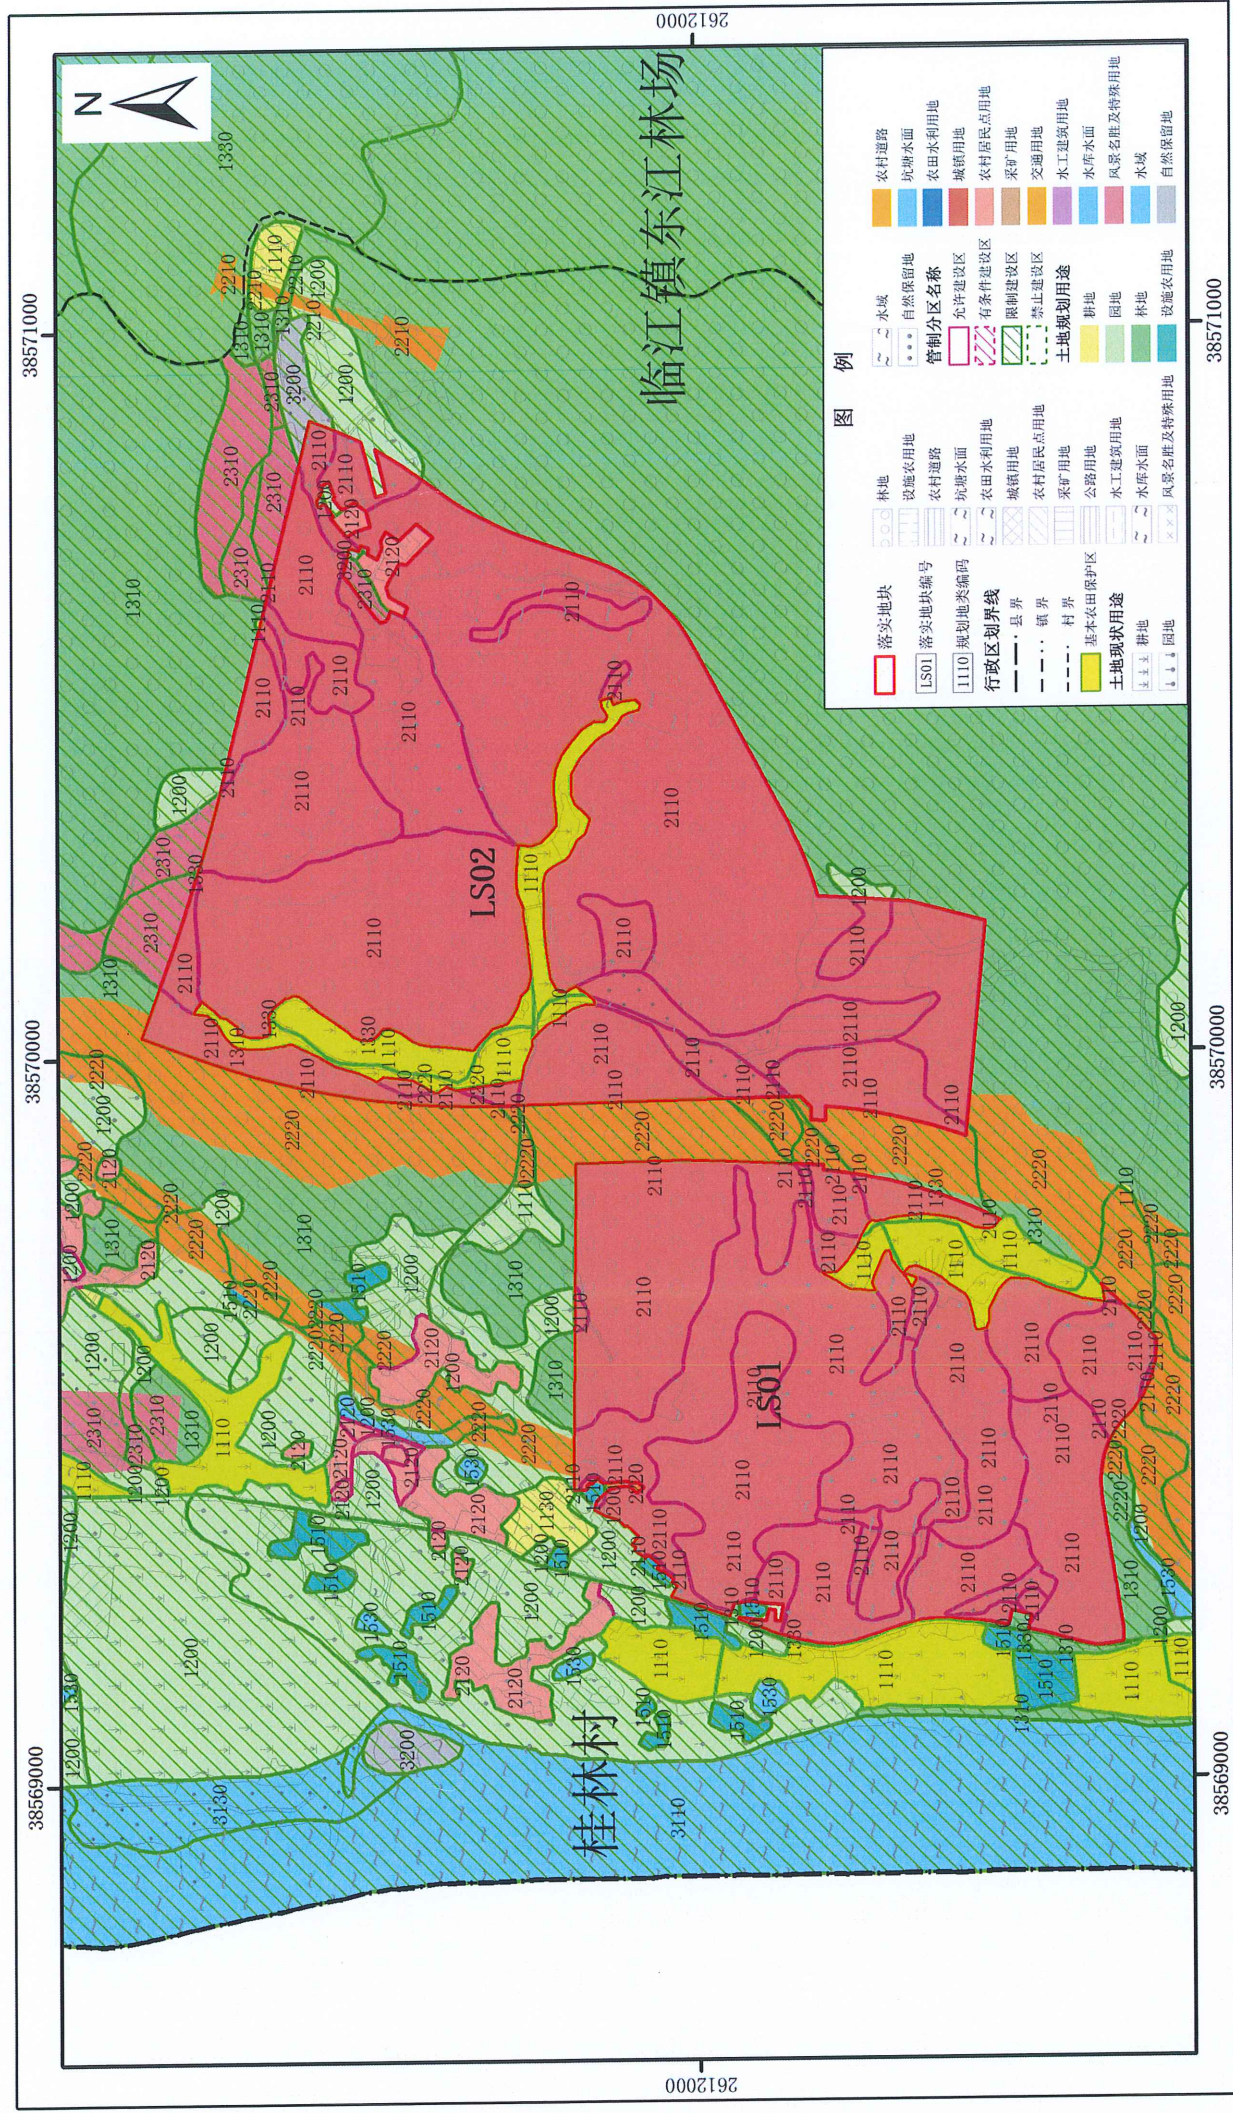

紫金县临江镇落实地块土地利用规划图（落实后）（LS01—LS02）

1:10000

2000国家大地坐标系
1985国家高程基准

紫金县自然资源局
河源市规划设计测绘院
二〇二二年十二月
制图