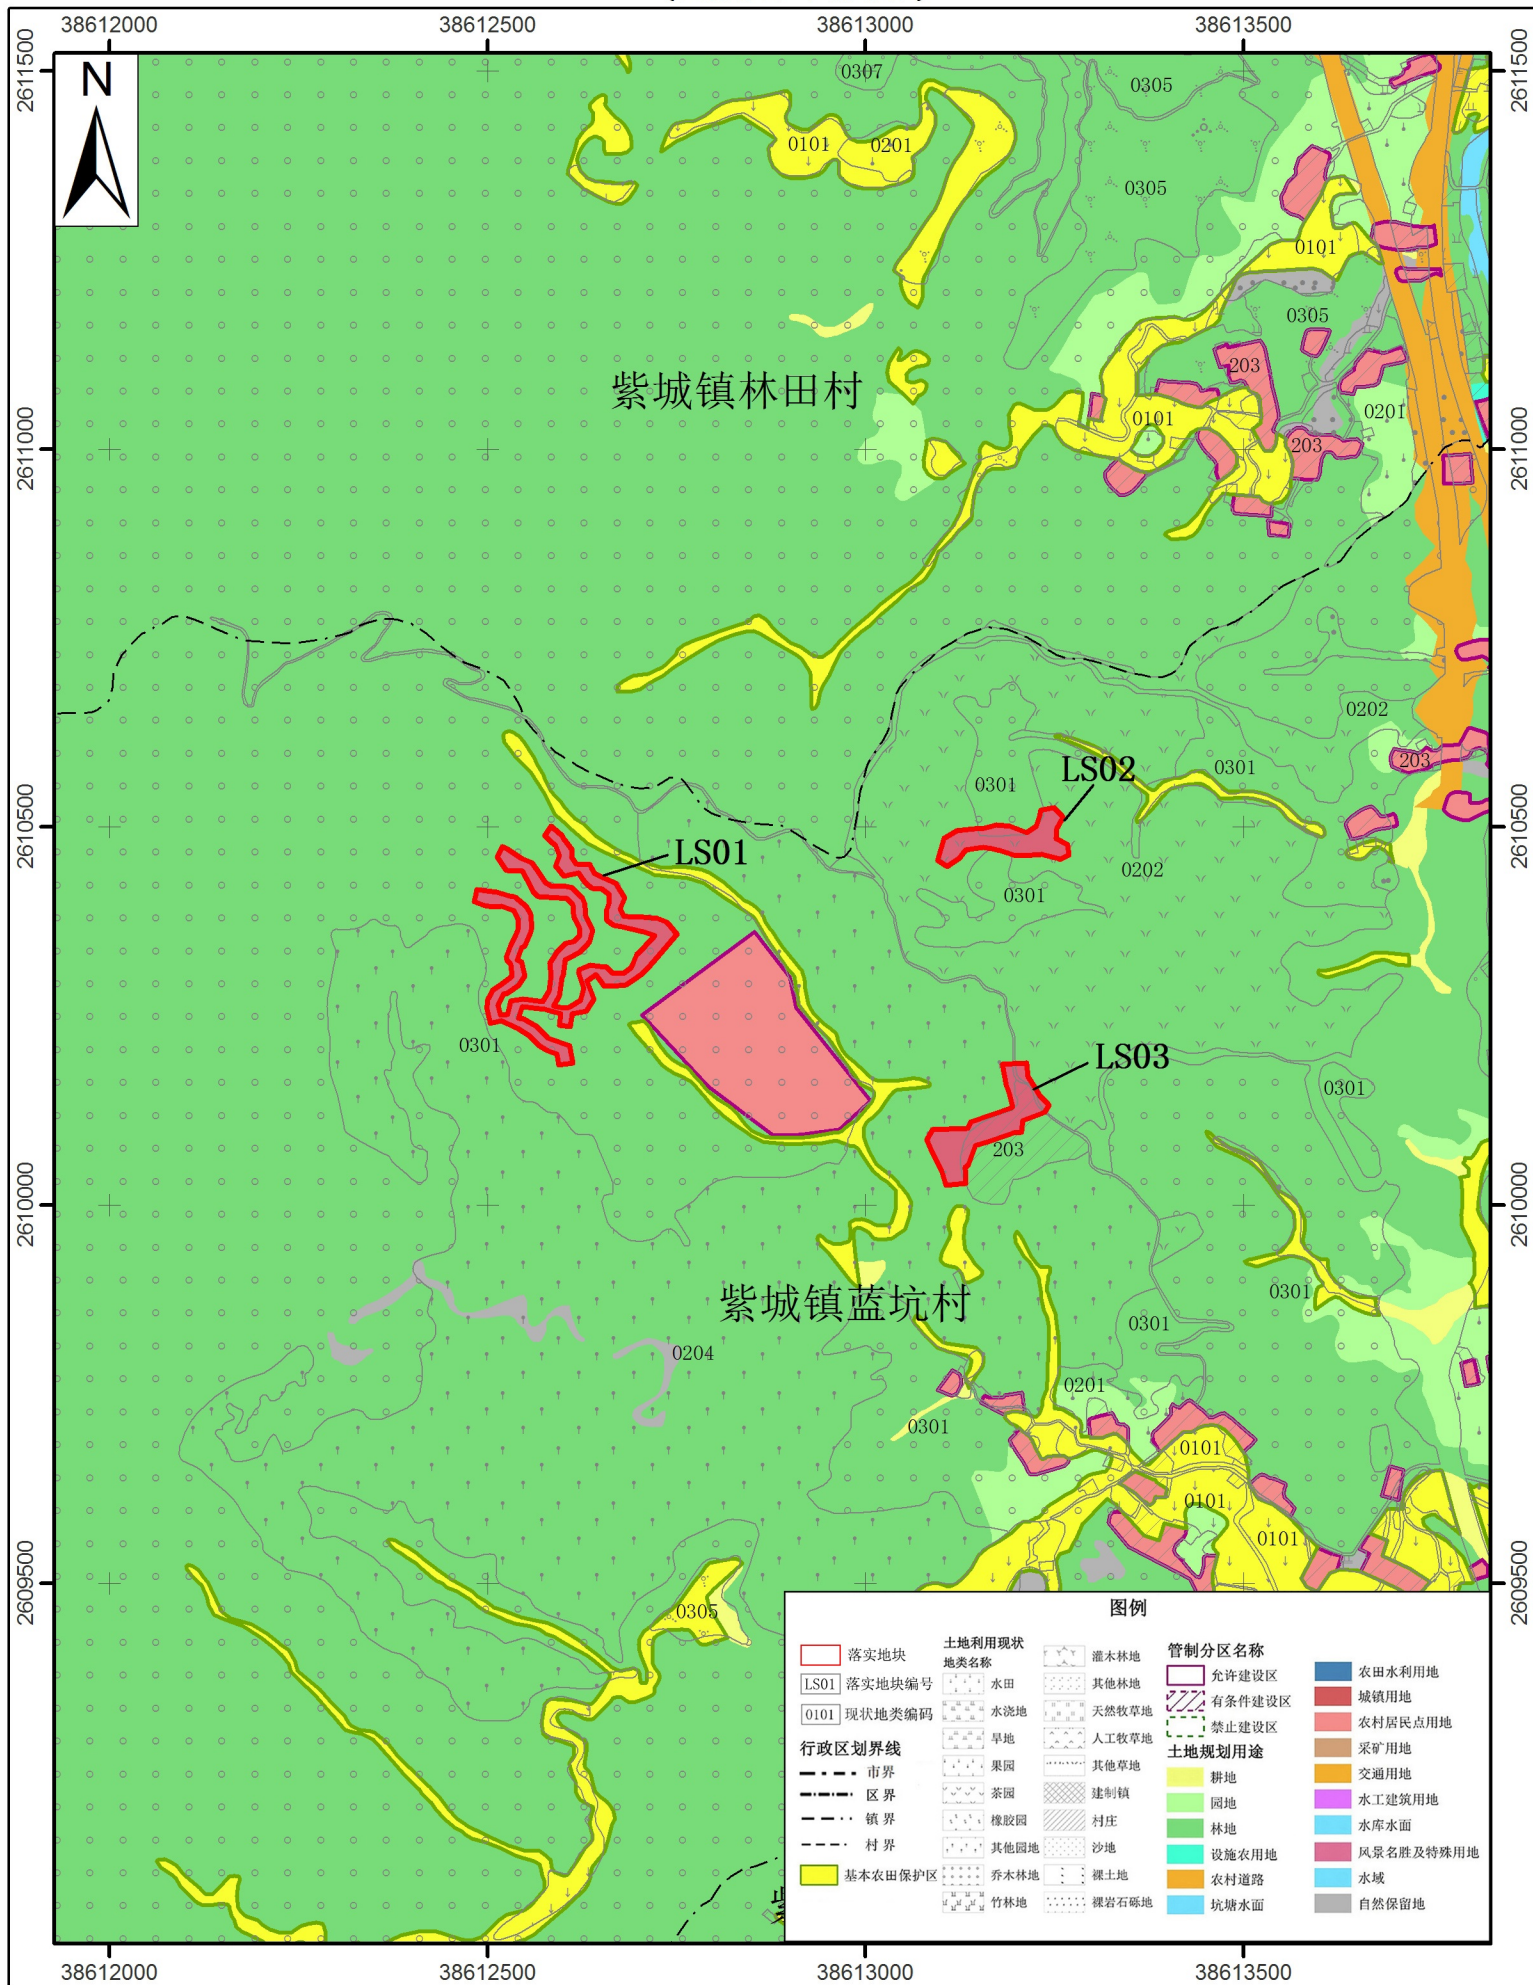

紫金县紫城镇落实地块土地利用总体规划图（落实后） (LS01-LS03)

2000国家大地坐标系
1985国家高程基准

1:10,000

紫金县自然资源局
广东精地规划科技有限公司 制图
二〇二二年七月