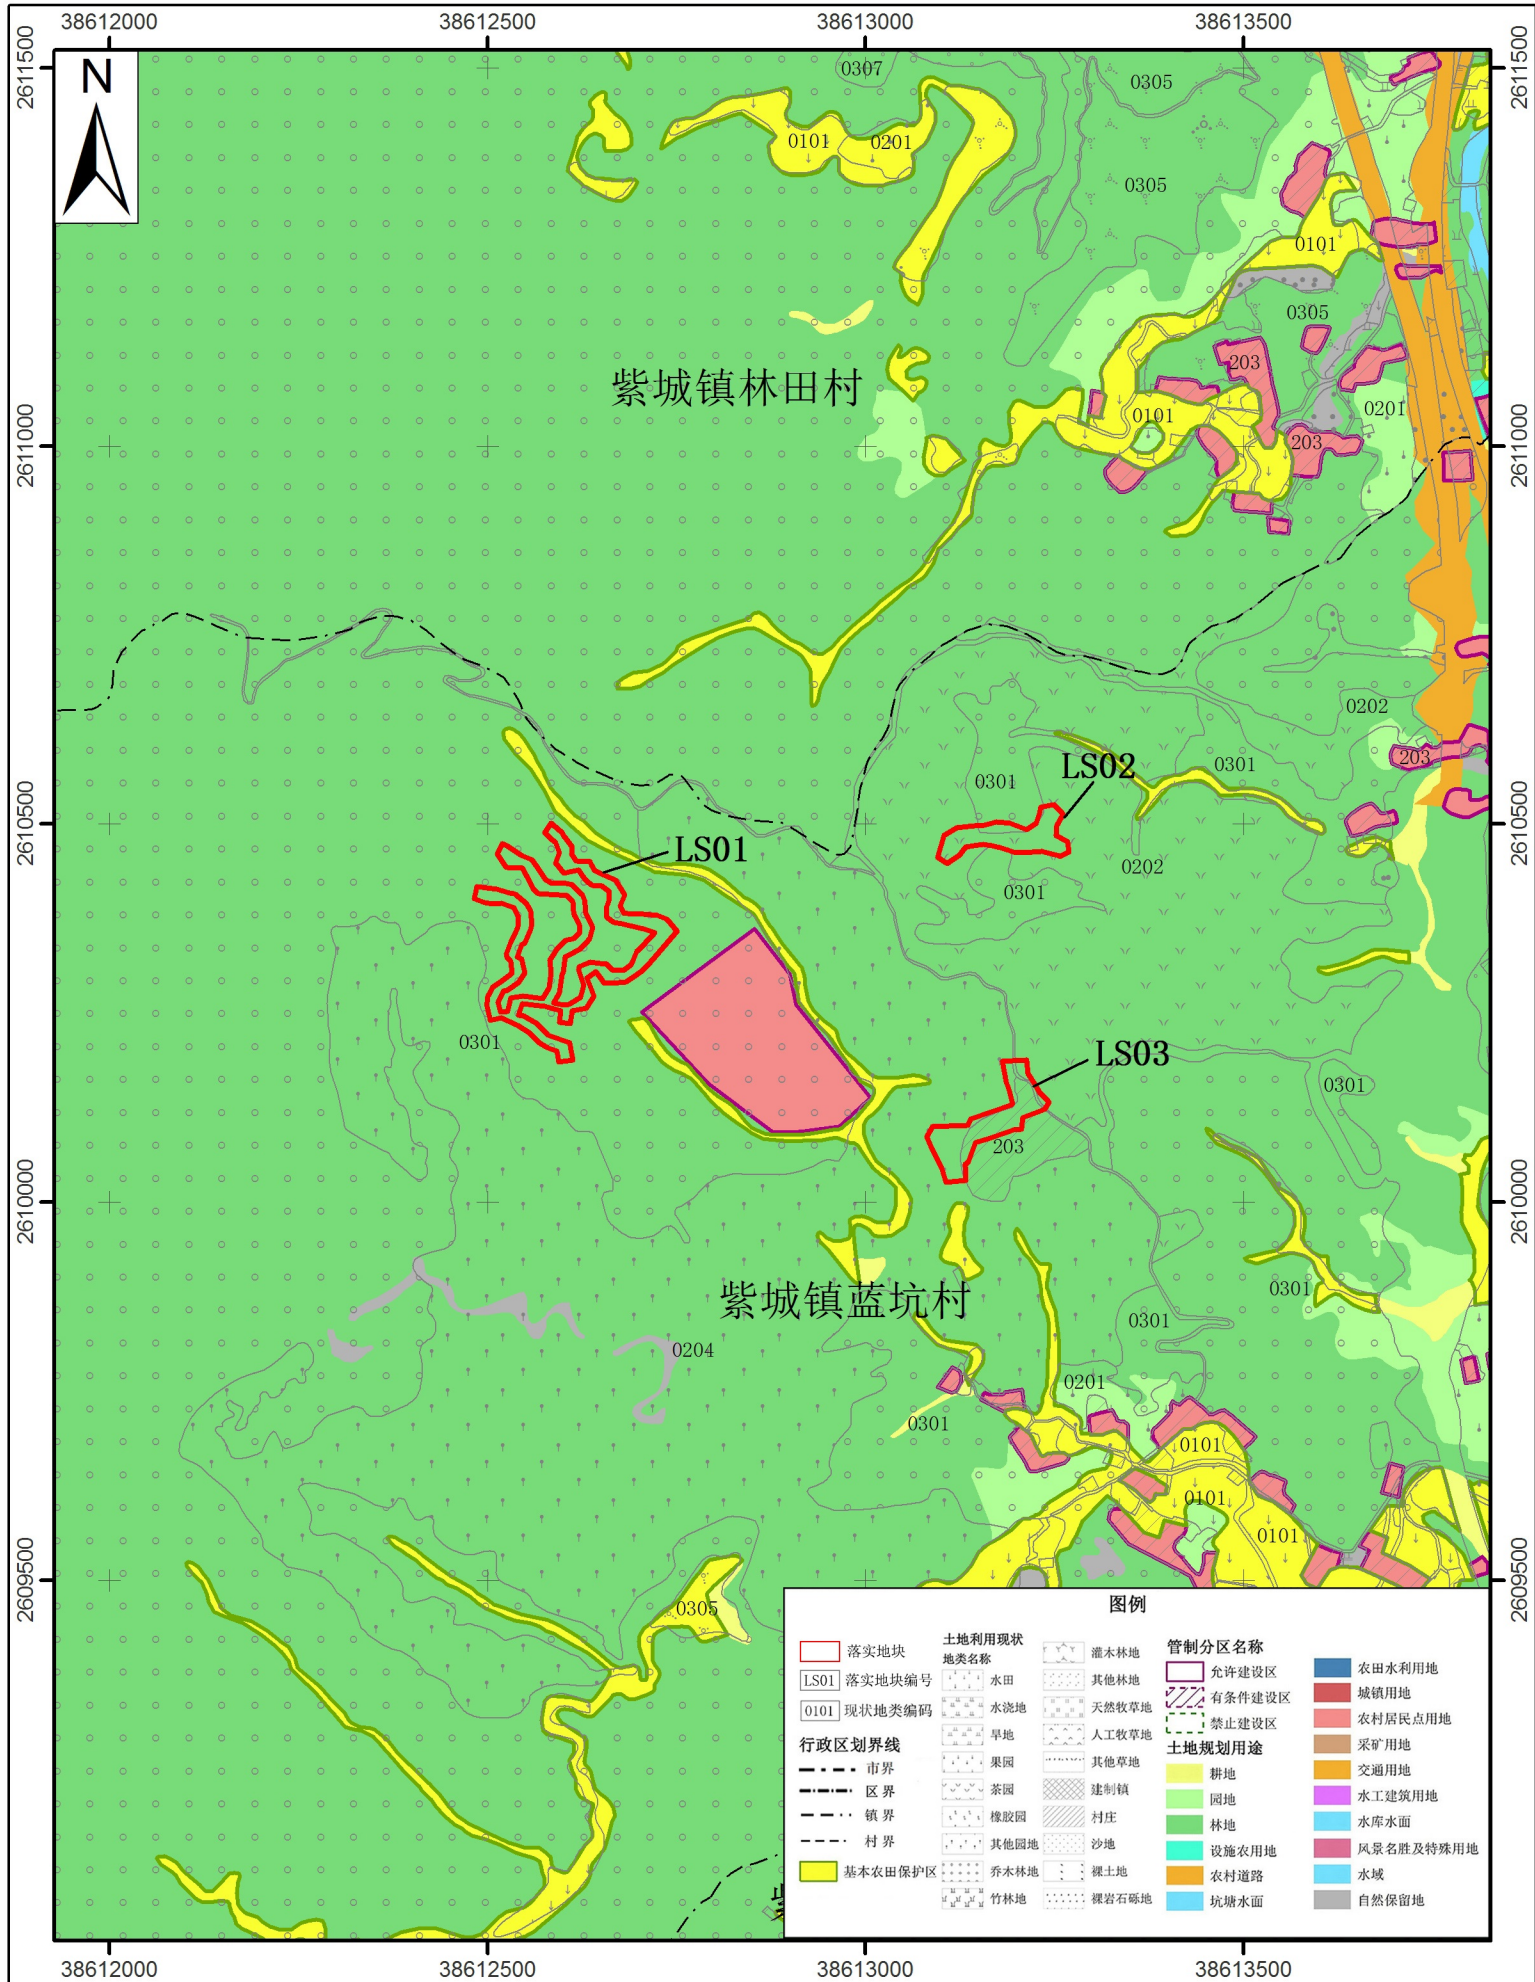

紫金县紫城镇落实地块土地利用总体规划图（落实前） (LS01-LS03)

2000国家大地坐标系
1985国家高程基准

1:10,000

紫金县自然资源局
广东精地规划科技有限公司 制图
二〇二二年七月