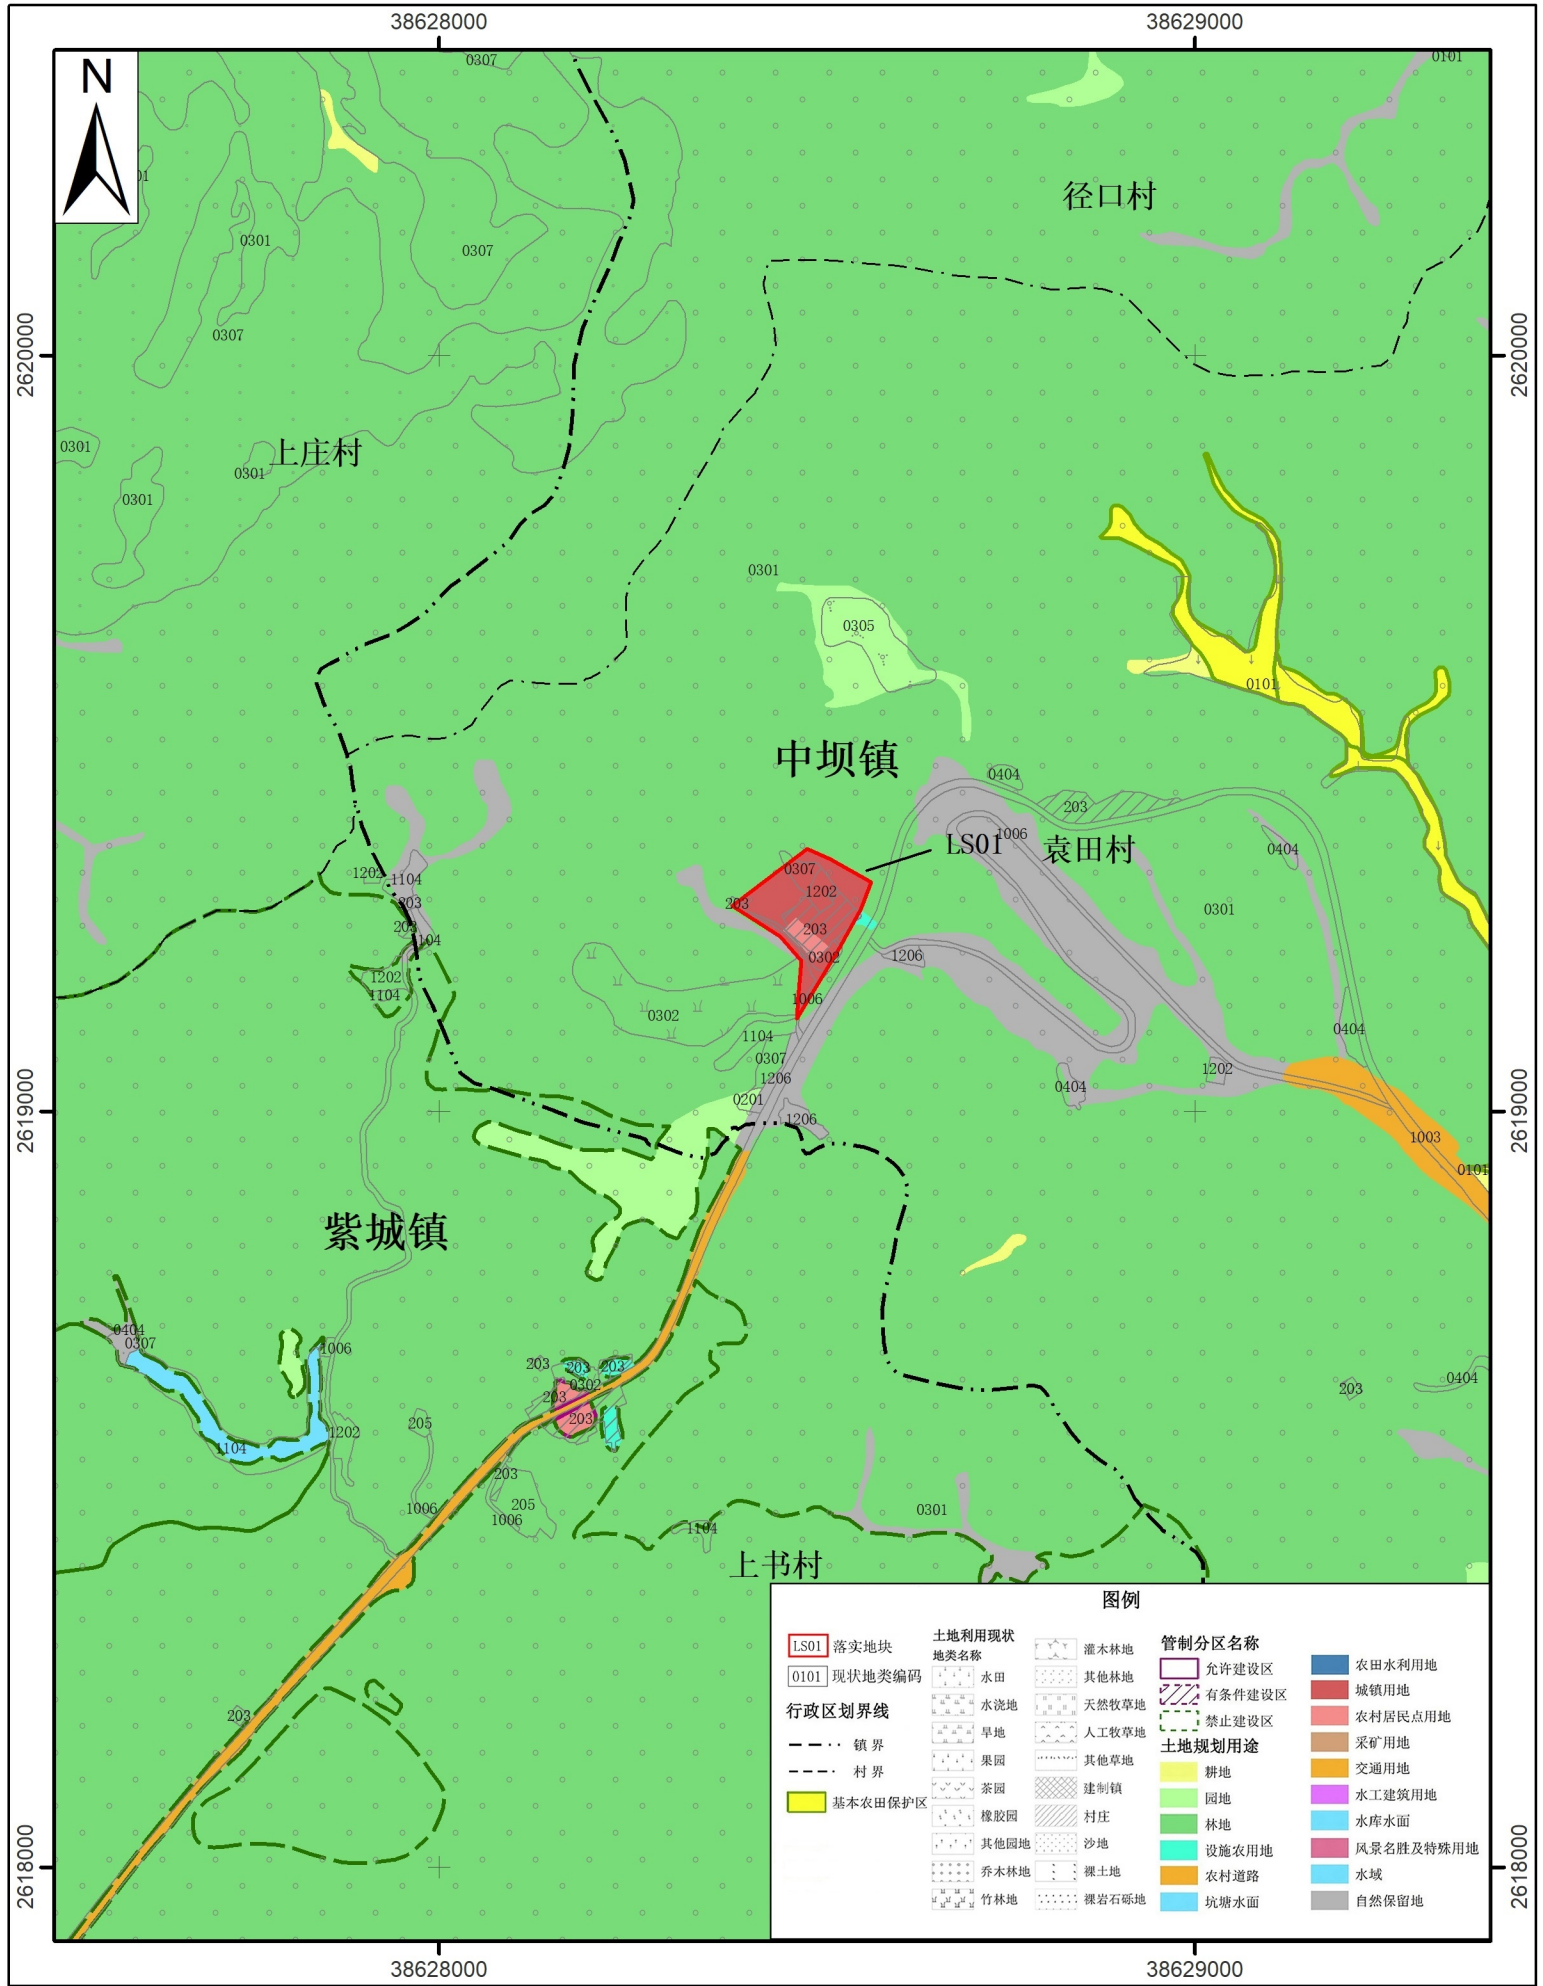

紫金县中坝镇落实地块土地利用总体规划图（落实后）（LS01）

2000国家大地坐标系
1985国家高程基准

1:10,000

紫金县自然资源局
广东精地规划科技有限公司 制图
二〇二三年三月