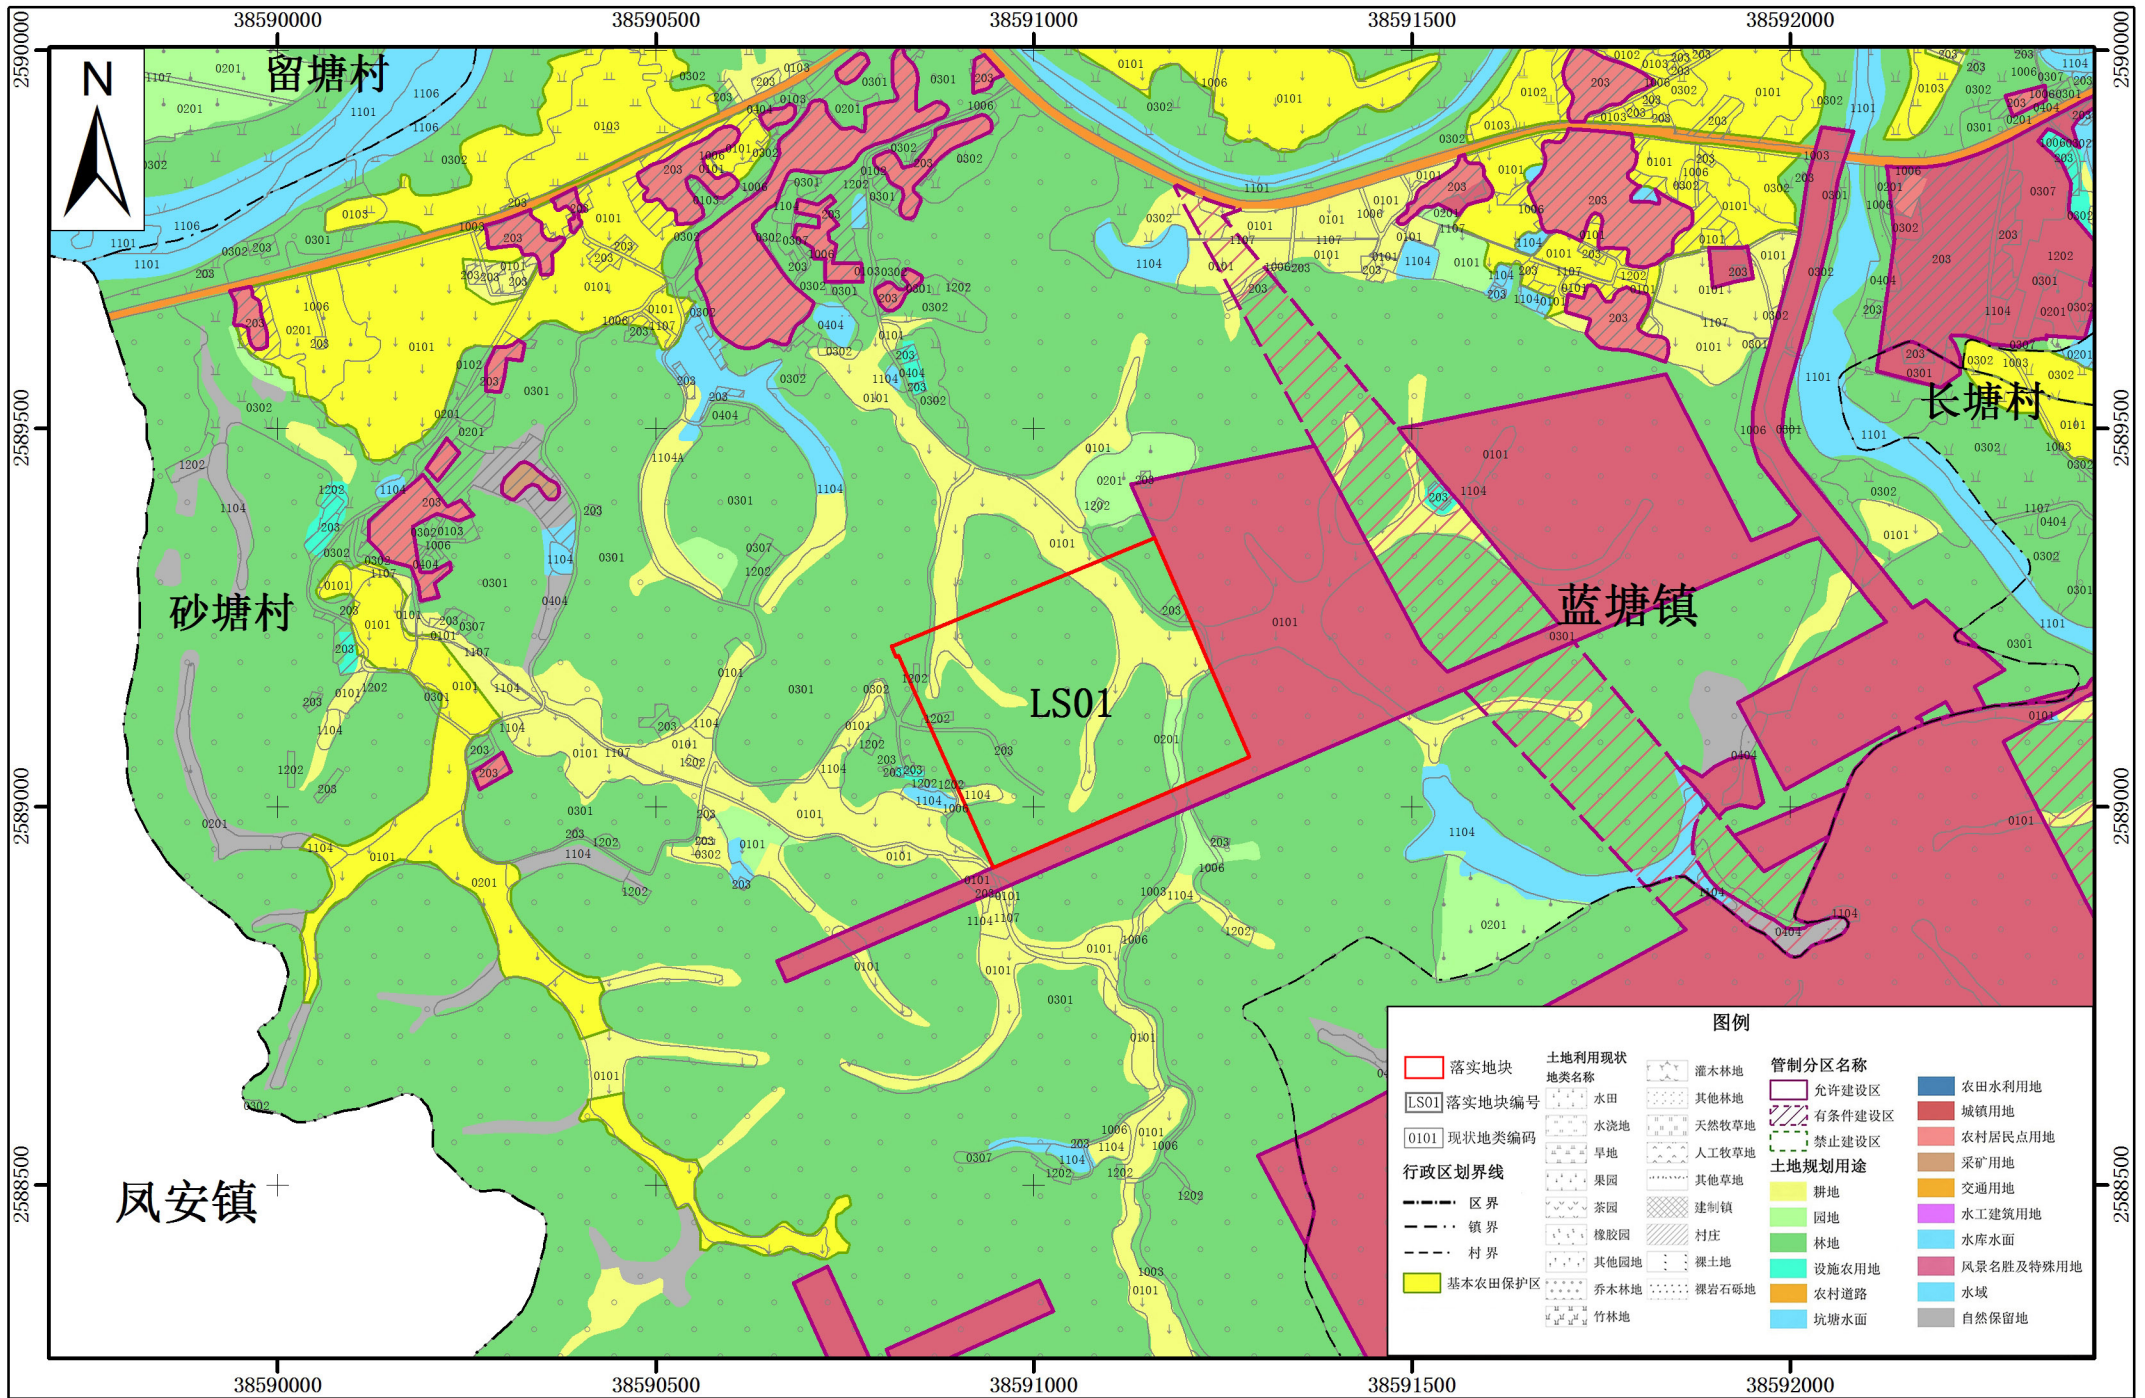

# 紫金县蓝塘镇落实地块土地利用规划图（落实前）（LS01）

2000国家大地坐标系  
1985国家高程基准

1:10,000

紫金县自然资源局  
广东精地规划科技有限公司 制图  
二〇二三年三月