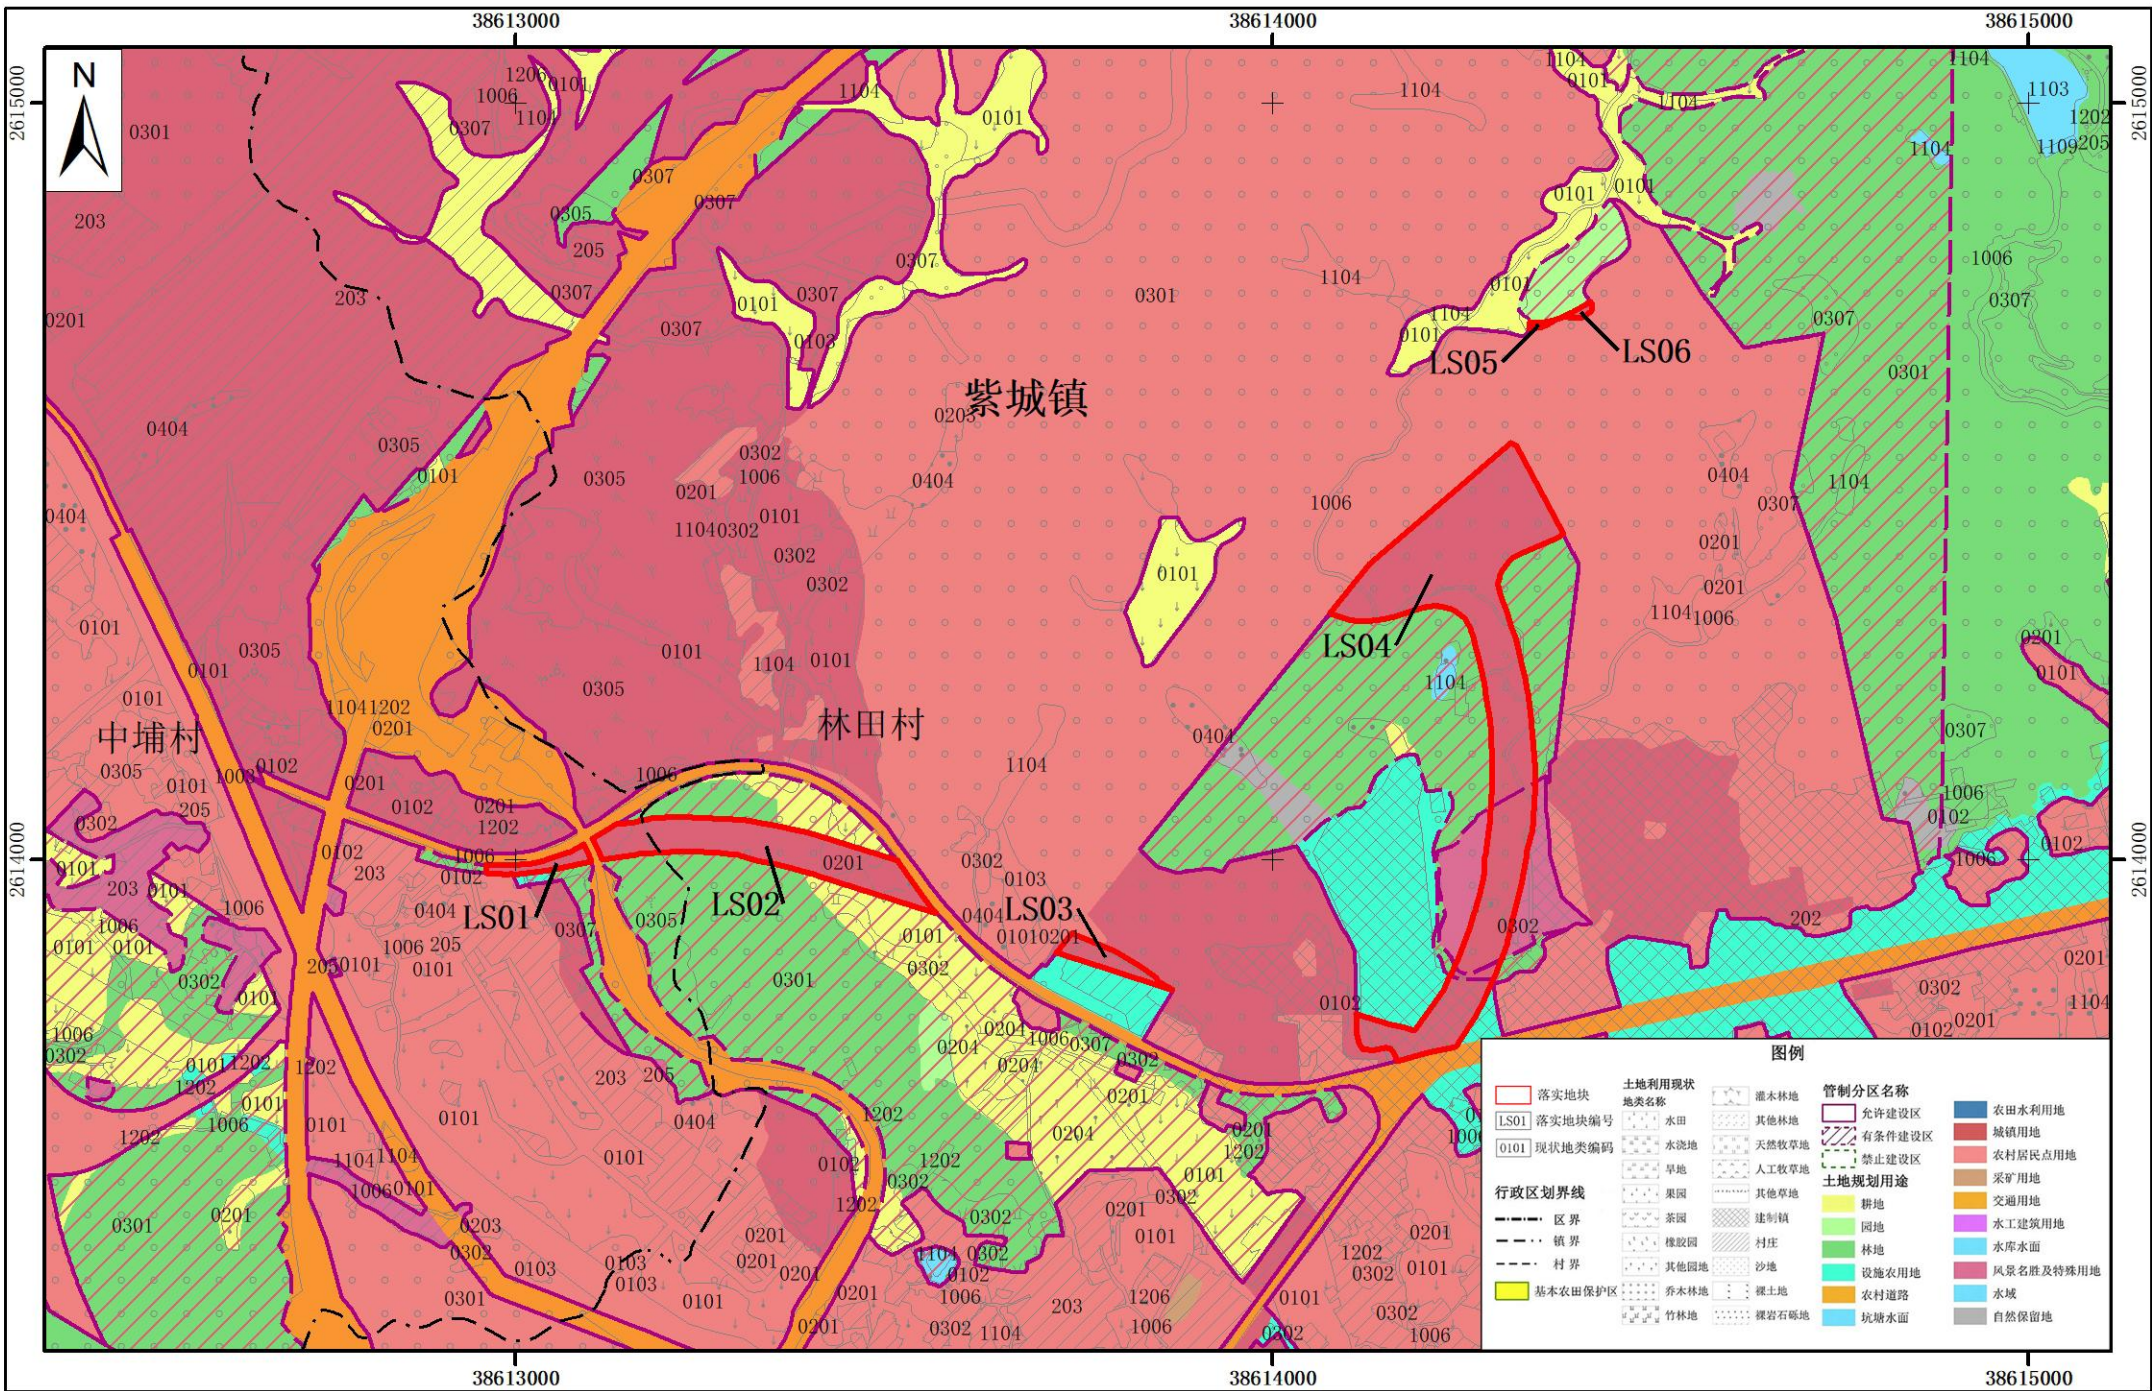

紫金县紫城镇落实地块土地利用规划图（落实后）（LS01-LS06）

2000国家大地坐标系
1985国家高程基准

1:10,000

紫金县自然资源局
广东精地规划科技有限公司 制图
二〇二二年十二月