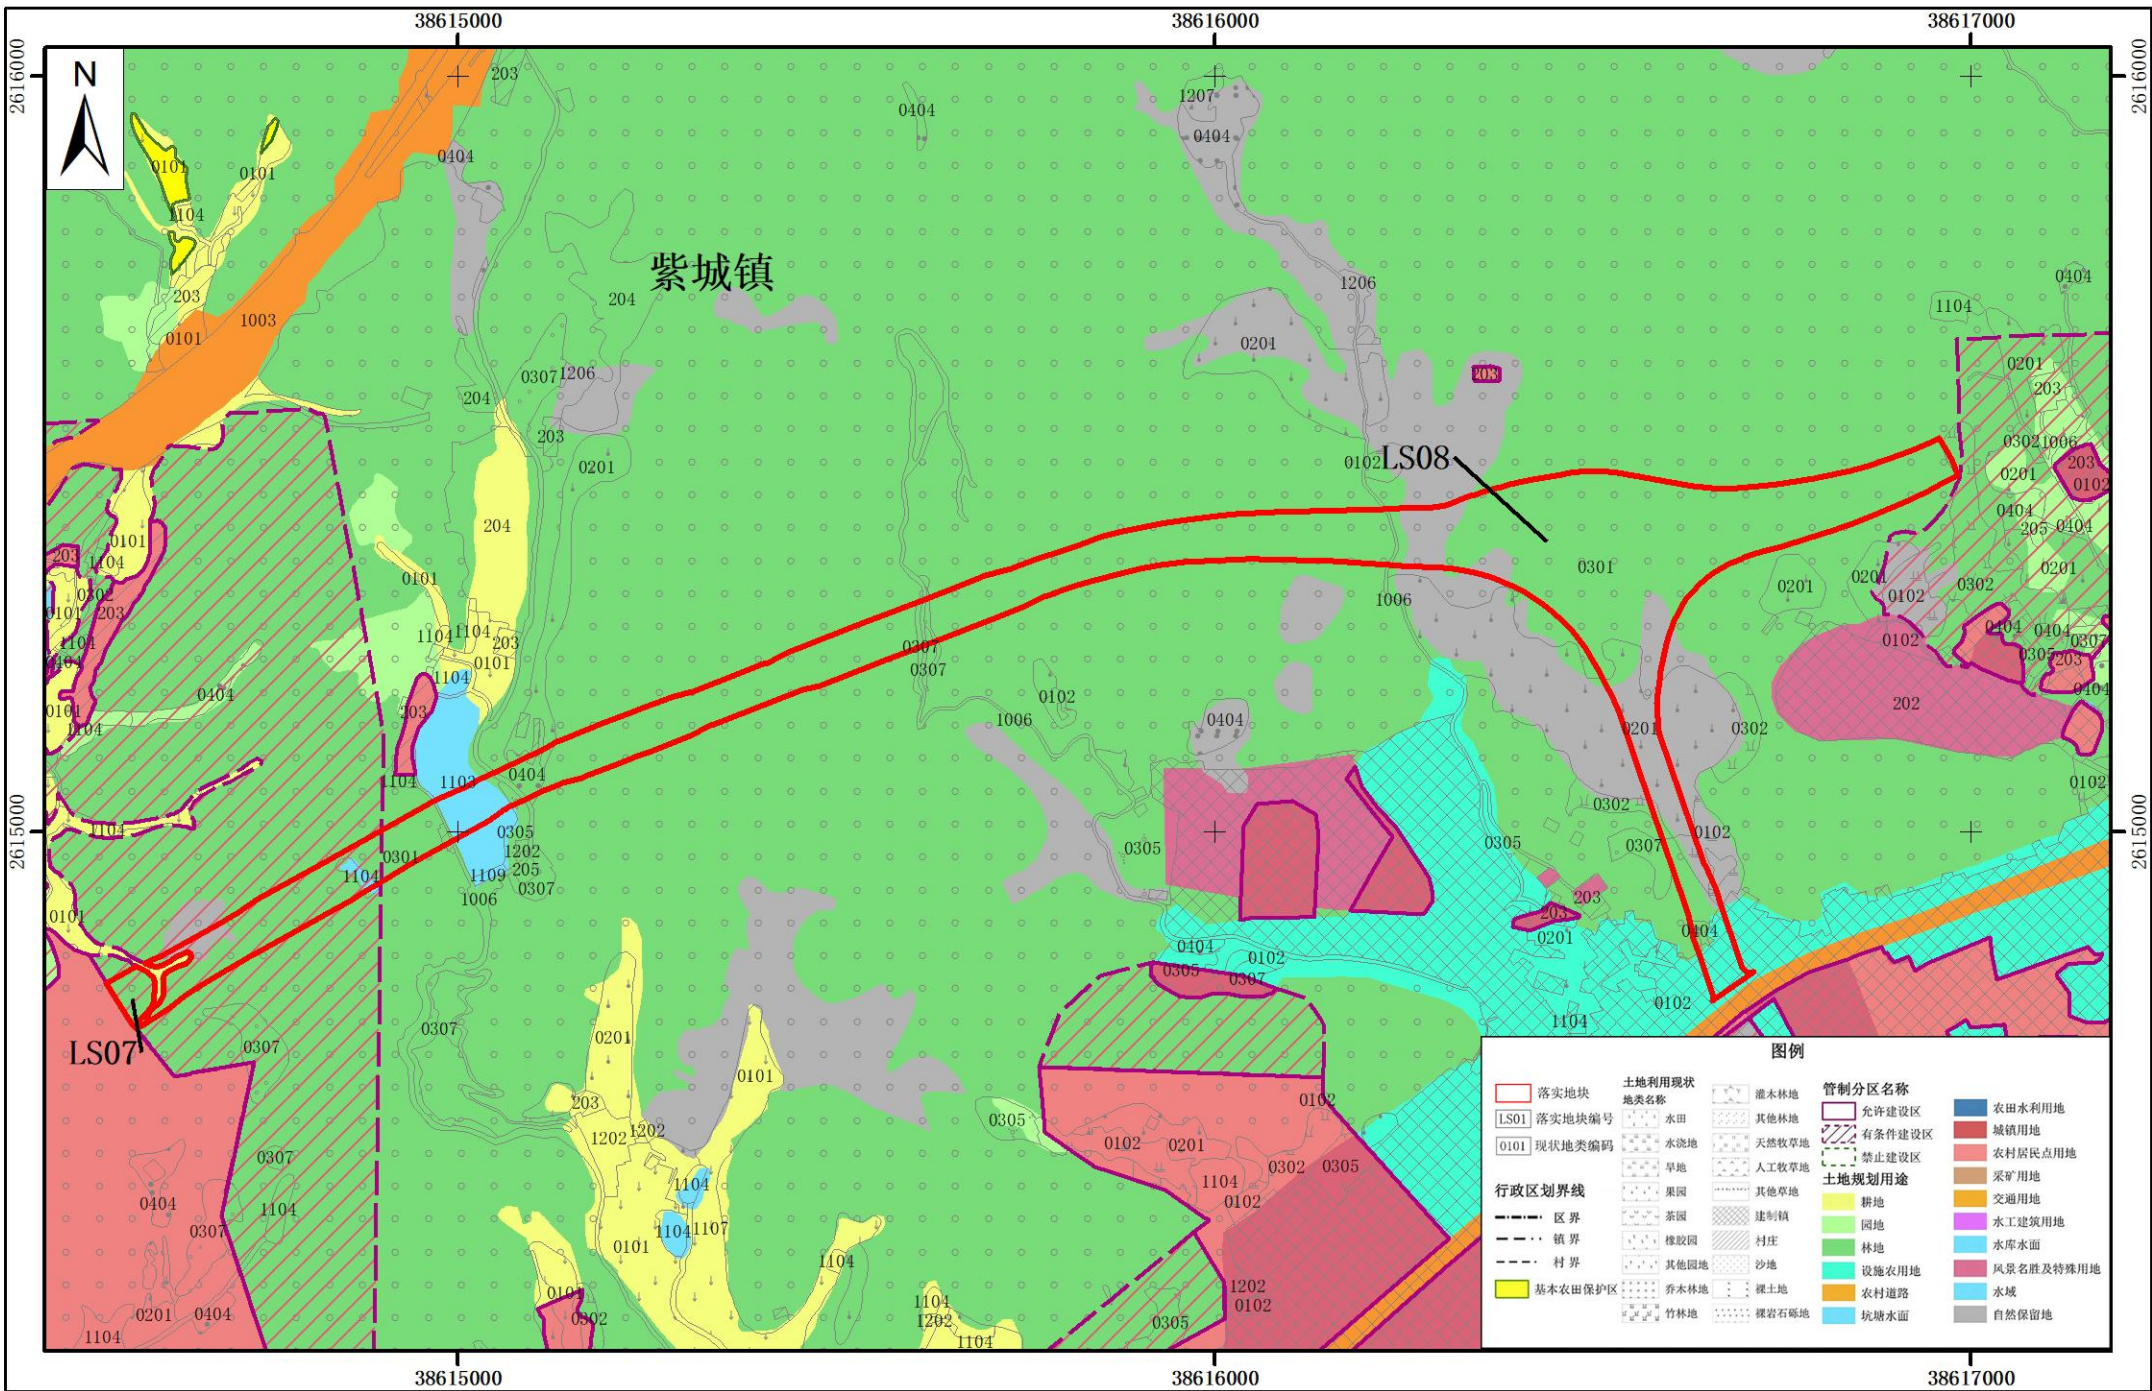

# 紫金县紫城镇落实地块土地利用规划图（落实前）（LS01-LS06）

2000国家大地坐标系  
1985国家高程基准

1:10,000

紫金县自然资源局  
广东精地规划科技有限公司 制图  
二〇二二年十二月

# 紫金县紫城镇落实地块土地利用规划图（落实前）（LS07-LS08）

2000国家大地坐标系  
1985国家高程基准

1:10,000

紫金县自然资源局  
广东精地规划科技有限公司 制图  
二〇二二年十二月