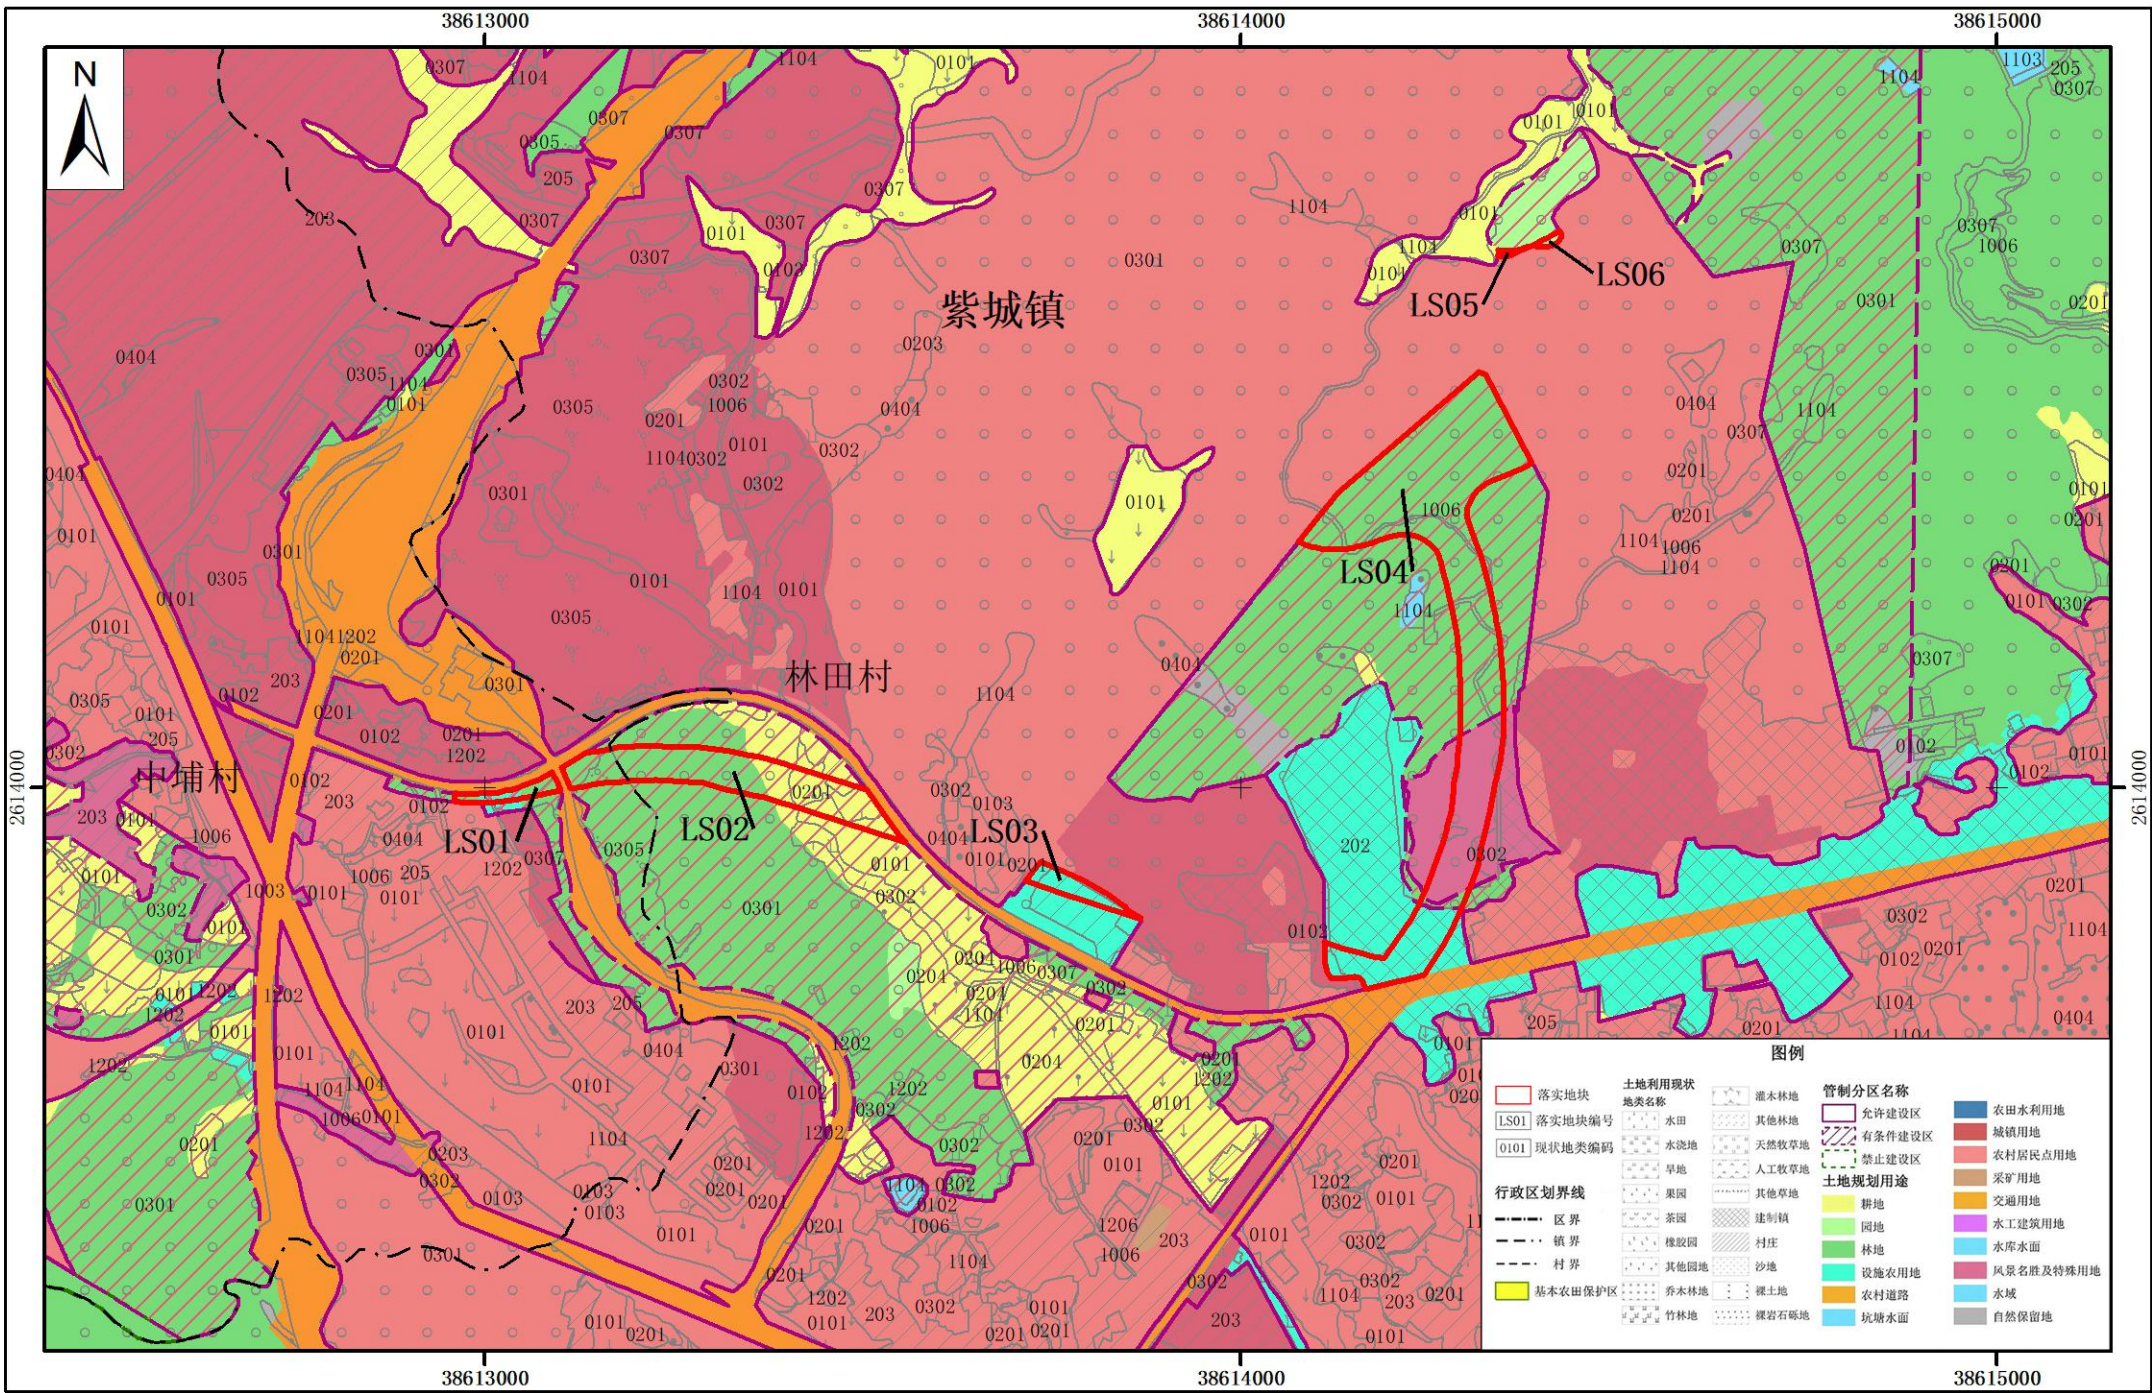

# 紫金县紫城镇落实地块土地利用规划图（落实前）（LS01-LS06）

2000国家大地坐标系  
1985国家高程基准

1:10,000

紫金县自然资源局  
广东精地规划科技有限公司 制图  
二〇二二年十二月

# 紫金县紫城镇落实地块土地利用规划图（落实前）（LS07-LS08）

2000国家大地坐标系  
1985国家高程基准

1:10,000

紫金县自然资源局  
广东精地规划科技有限公司 制图  
二〇二二年十二月