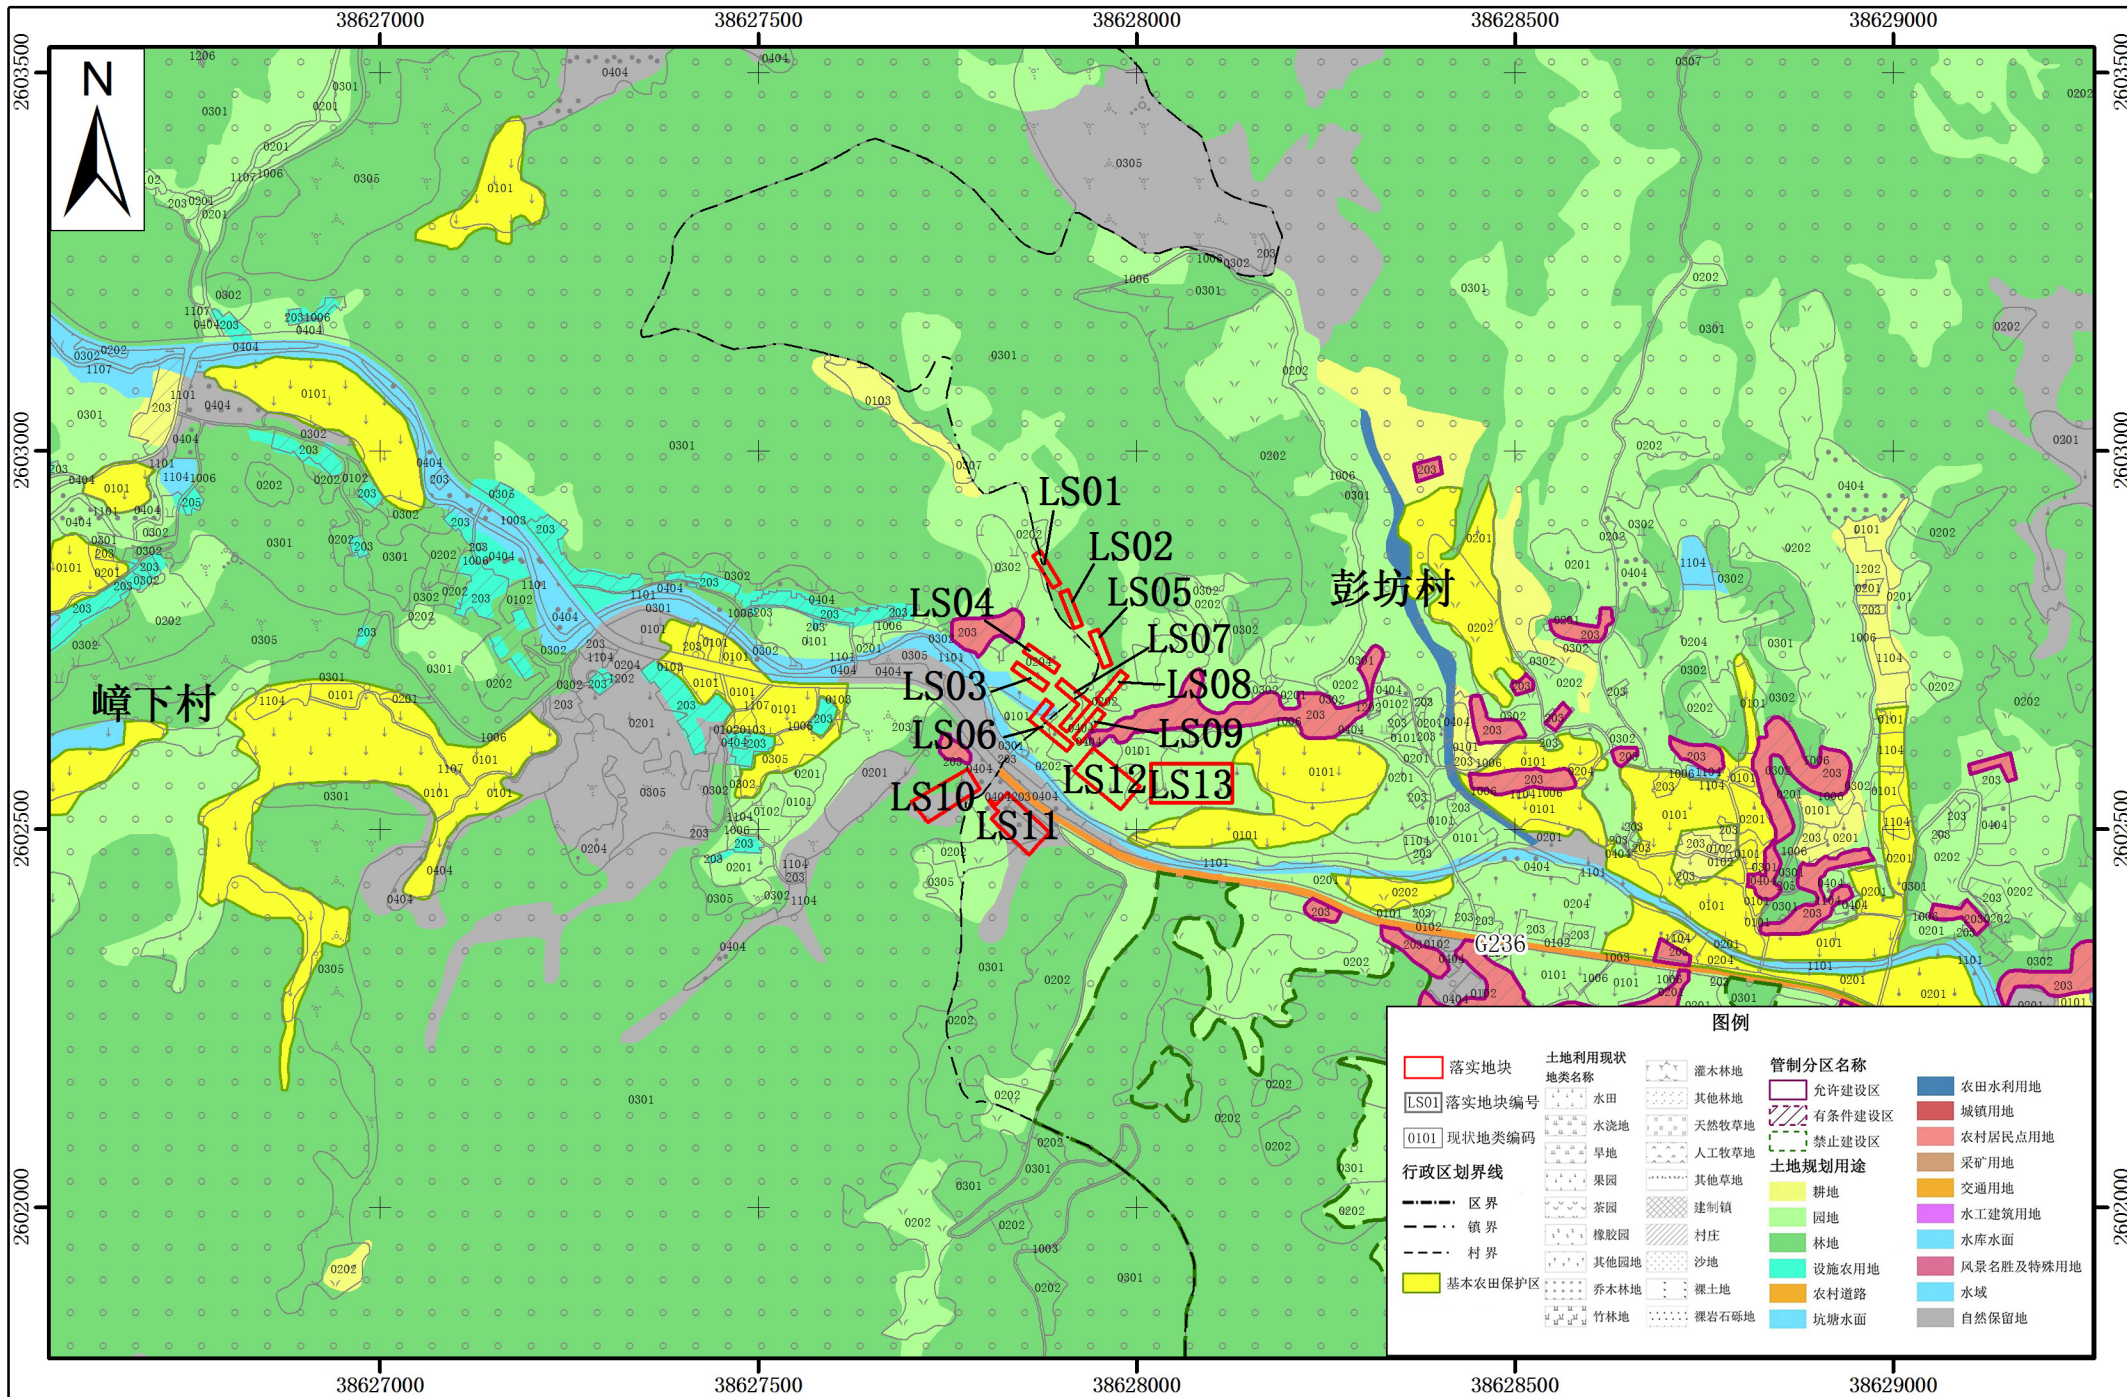

紫金县龙窝镇落实地块土地利用规划图（落实前）（LS01-LS13）

2000国家大地坐标系
1985国家高程基准

1:10,000

紫金县自然资源局
广东精地规划科技有限公司 制图
二〇二二年七月