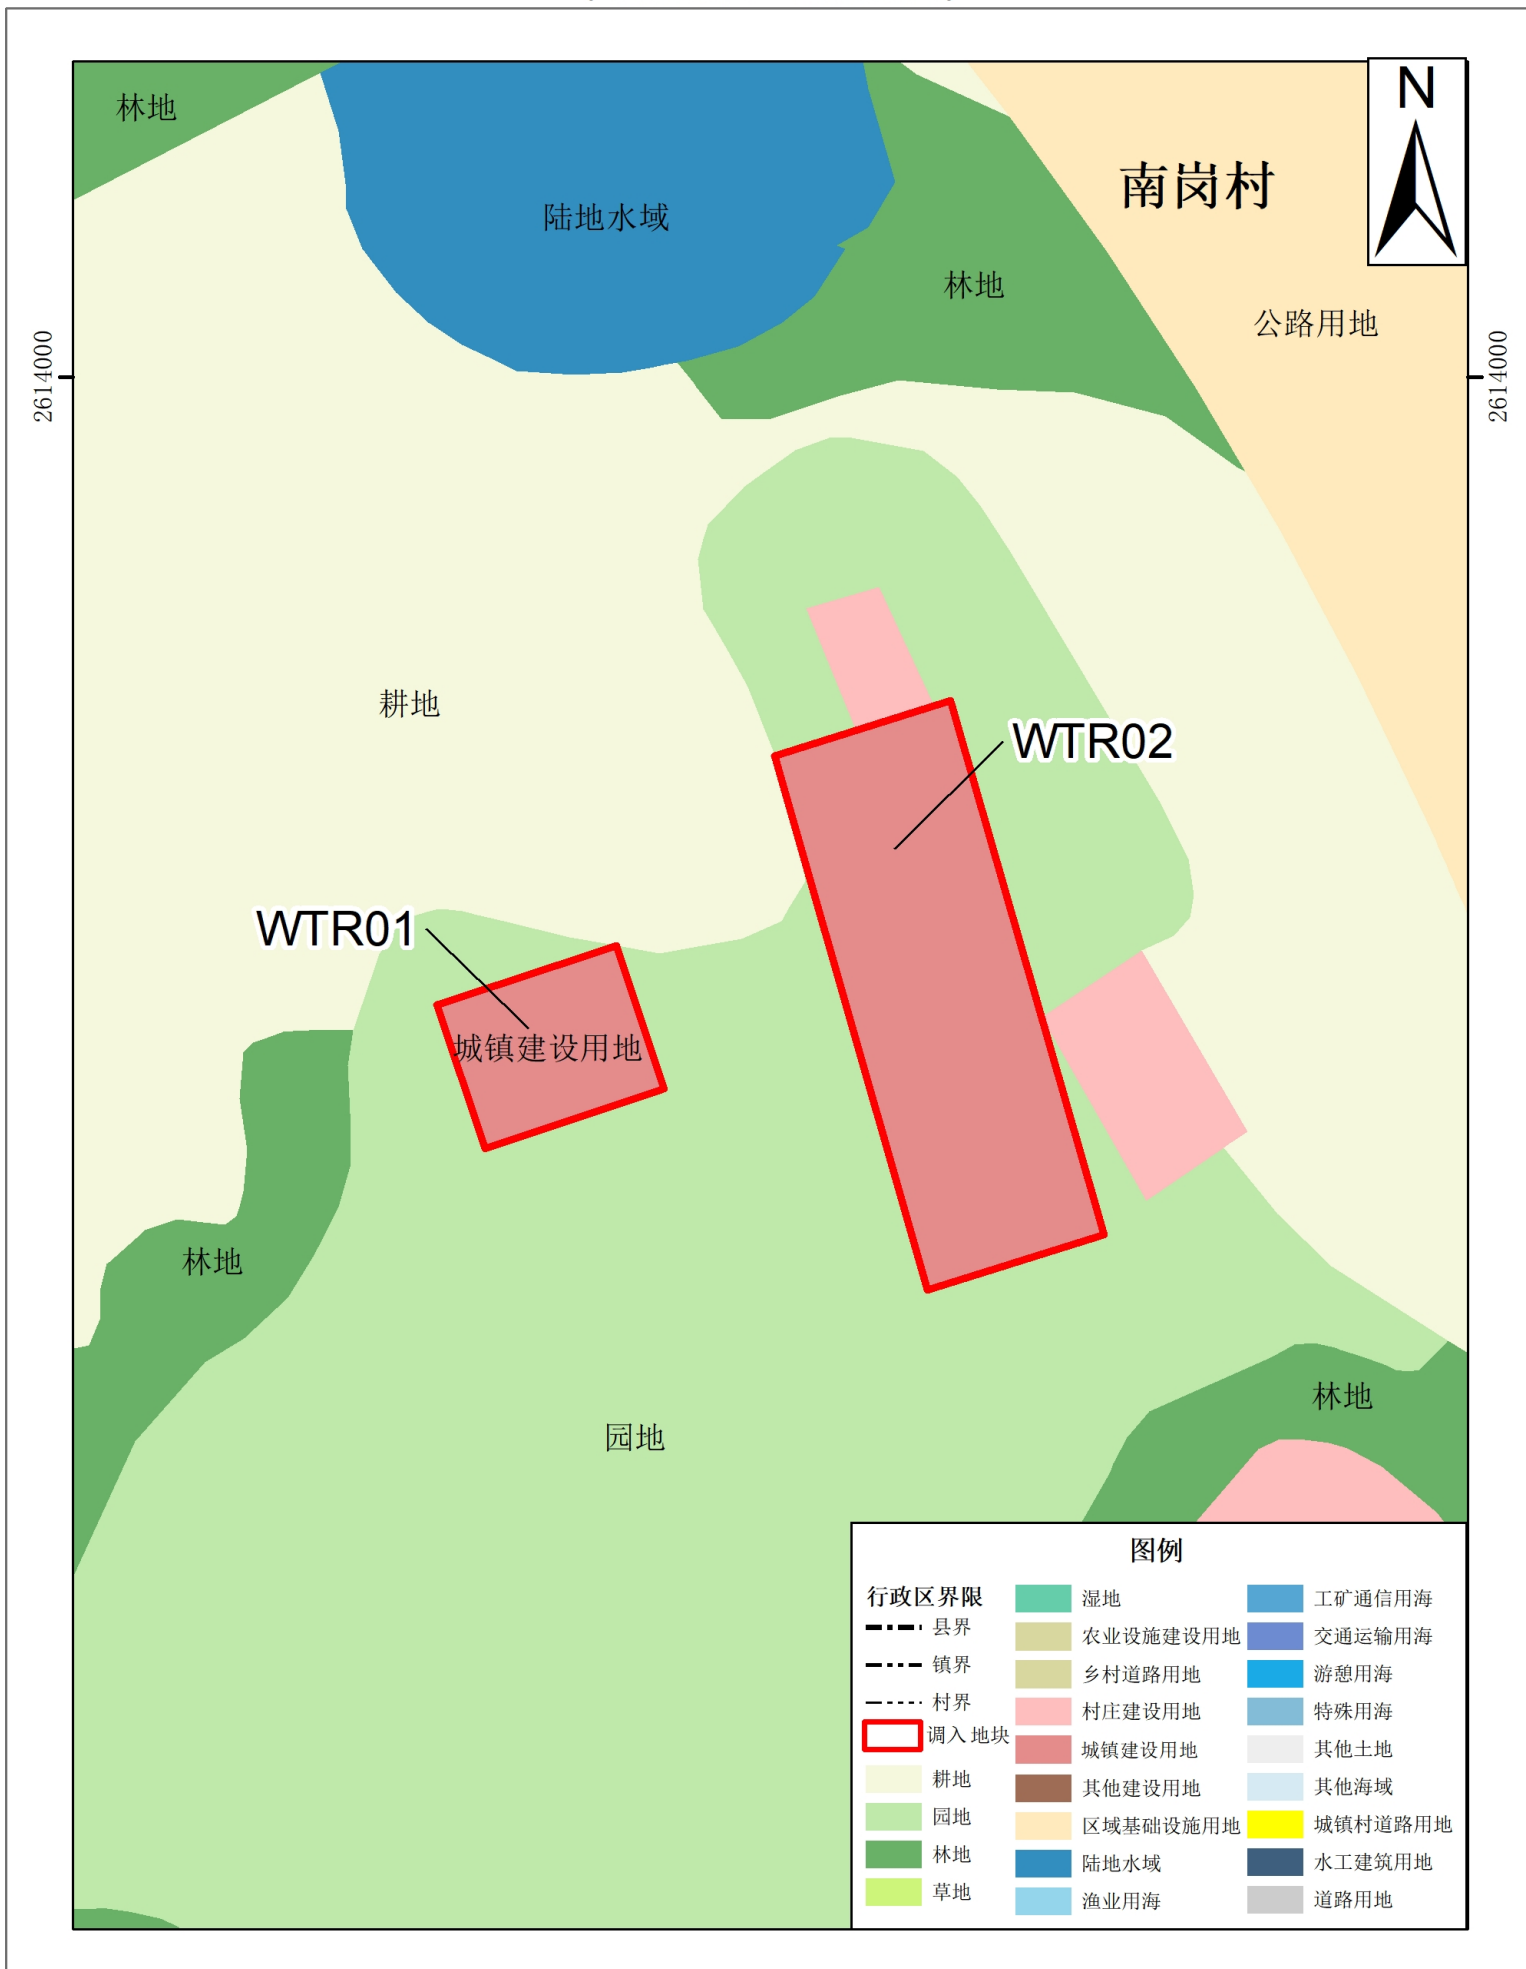

河源市紫金县紫城镇调入后地块土地使用规划局部图 (WTR01-WTR02)

河源市紫金县紫城镇调出后地块土地使用规划局部图 (WTC01)