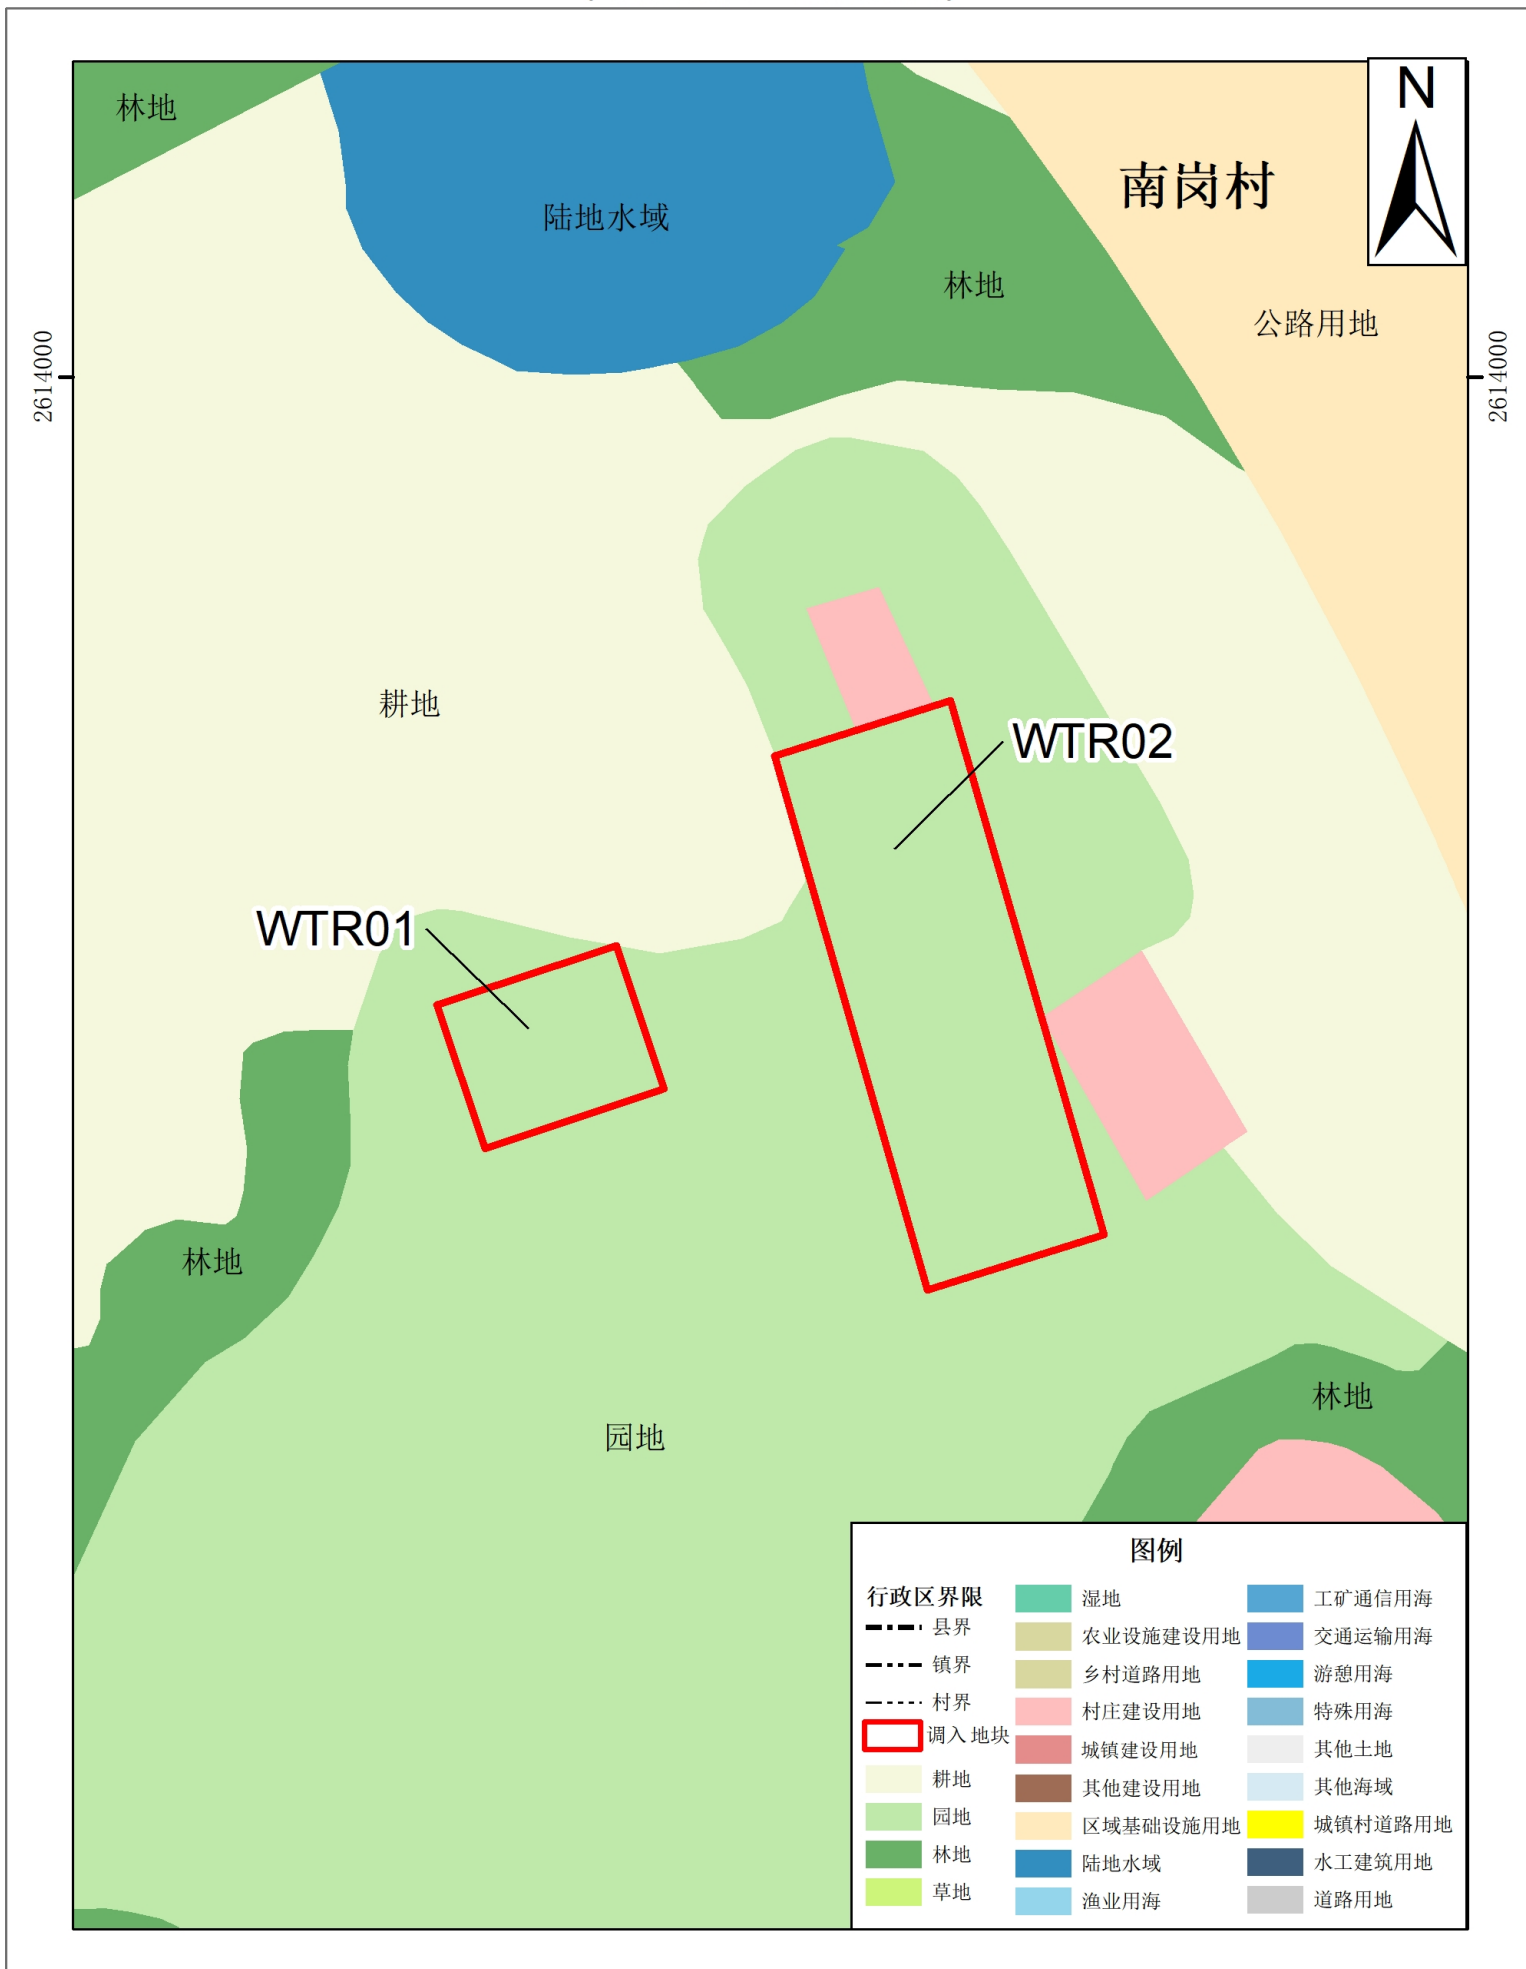

# 河源市紫金县紫城镇调入前地块土地使用规划局部图 (WTR01-WTR02)

# 河源市紫金县紫城镇调出前地块土地使用规划局部图 (WTC01)